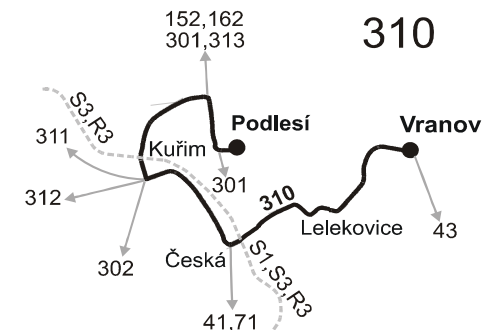

Vysvětlivky:

- ⇒ spoje navazující na linku 310
- (o) zastávka od 20 do 5 hodin na znamení
- (z) zastávka celodenně na znamení
- ♣ odjezd zpravidla zajišťuje nízkopodlažní vozidlo
- Ⓞ jede v sobotu
- † jede v neděli a ve státem uznávané svátky
- 10 nejede 24.12. a 31.12.
- 13 nejede 25.12., 26.12. a 1.1.
- 16 nejede 24.12.
- 34 jede také 1.5., 8.5., 5.7., 6.7. a 28.9.
- 35 nejede 24.12., 1.5., 8.5., 5.7., 6.7., 28.9. a 17.11.
- 38 nejede 24.12., 31.12. a od 1.5. do 4.11.
- 39 jede jen 2.9., 9.9., 16.9., 23.9. a 30.9.
- 40 nejede 2.9., 9.9., 16.9., 23.9. a 30.9.
- 75 jede od 1.5. do 4.11.
- ♣ odjezd ze zastávky v protisměru (spoj přijíždí od Kuřimi)

Šťastnou cestu s IDS JMK

111126